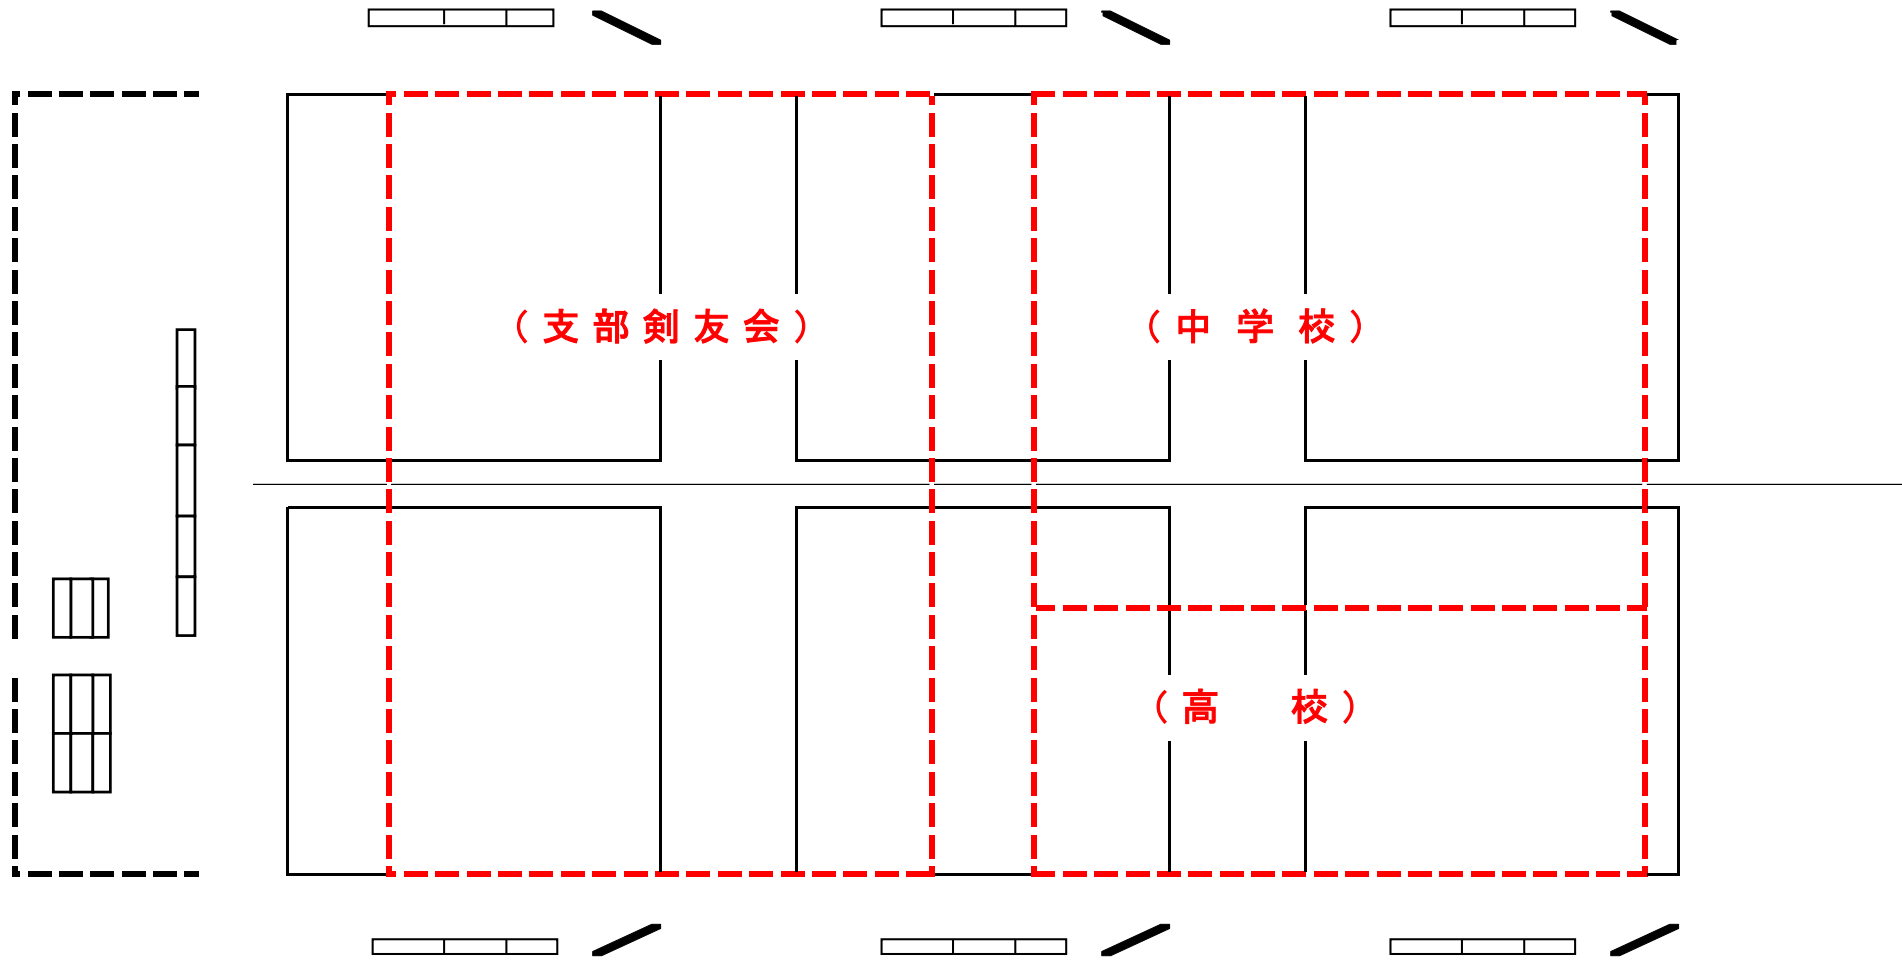

団体戦大会 開会式 整列図

開会式時は下の点線の位置に並んで下さい。隣りと1m間隔、前後も間隔を空けて下さい。

2列表示の団体は、縦2列に並んで下さい。

(入口B)

2列 支部: 北習剣 剣志会

2列 中学: 坪井中 船橋中 葛飾中 高根台中

(入口A)